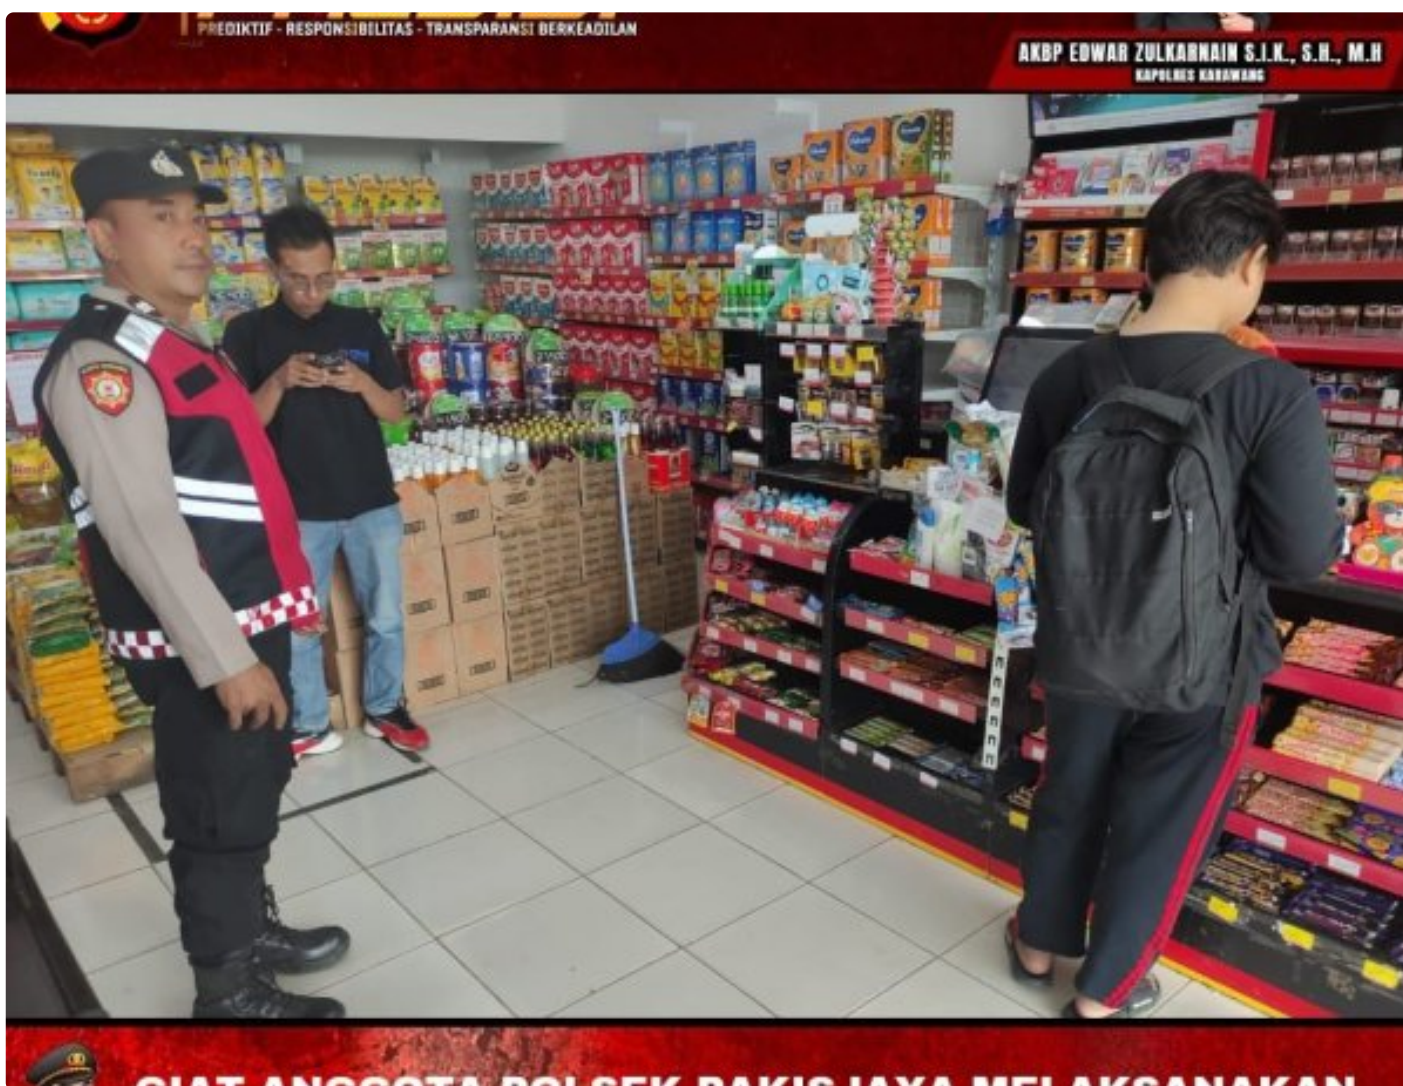

ipemi

Patroli Siang Prekat Anggota Polsek Pakisjaya Sambangi Karyawan Alfamart

[KARAWANG - KARAWANG.IPEMI.OR.ID](http://KARAWANG-KARAWANG.IPEMI.OR.ID)

Feb 6, 2025 - 21:12

Polres Karawang_Dalam rangka mewujudkan situasi yang aman dan kondusif di seputar Kecamatan Pakisjaya, Personel Polsek Pakisjaya Polres Karawang tingkatkan patroli dialogis seputaran kecamatan Pakisjaya.

Terkait dengan hal tersebut Personel Polsek Pakisjaya, selaku Bhabinkamtibmas melaksanakan kegiatan KRYD melalui patroli dialogis dan kemudian menyambangi Jukir di seputaran Alfamart Desa Tanjungbungin kecamatan Pakisjaya serta sekaligus memberikan imbauan kamtibmas, Kamis pagi (06/02/2025).

Dalam kesempatan tersebut Bhabinkamtibmas bersama Anggota menyampaikan himbauan kepada jukir, “agar lebih meningkatkan kewaspadaan serta berhati-hati dalam melaksanakan tugasnya menjaga kendaraan yang parkir dan bila ada hal-hal yang mencurigakan segera menghubungi aparat keamanan, sehingga situasi diwilayah Polsek Pakisjaya Polres Karawang tetap aman dan kondusif.” Ujar Aiptu Mochamad hussaini

Sementara Kapolres Karawang AKBP Edward Zulkarnain, SIK. SH. MH. melalui Kapolsek Pakisjaya IPDA Nana Atmaja, saat dikomfirmasi menjelaskan, “bahwa kegiatan patroli di depan Alfamart Desa Tanjungbungin atau tempat keramaian lainnya dengan sasaran juru parkir sebagai langkah antisipasi kemungkinan terjadinya kerawanan dari aksi Premanisme dan pelaku kejahatan curat, curas dan curanmor, sekaligus untuk memberikan rasa aman dan nyaman bagi warga masyarakat yang ingin melakukan transaksi jual beli.” Jelas Kapolsek.