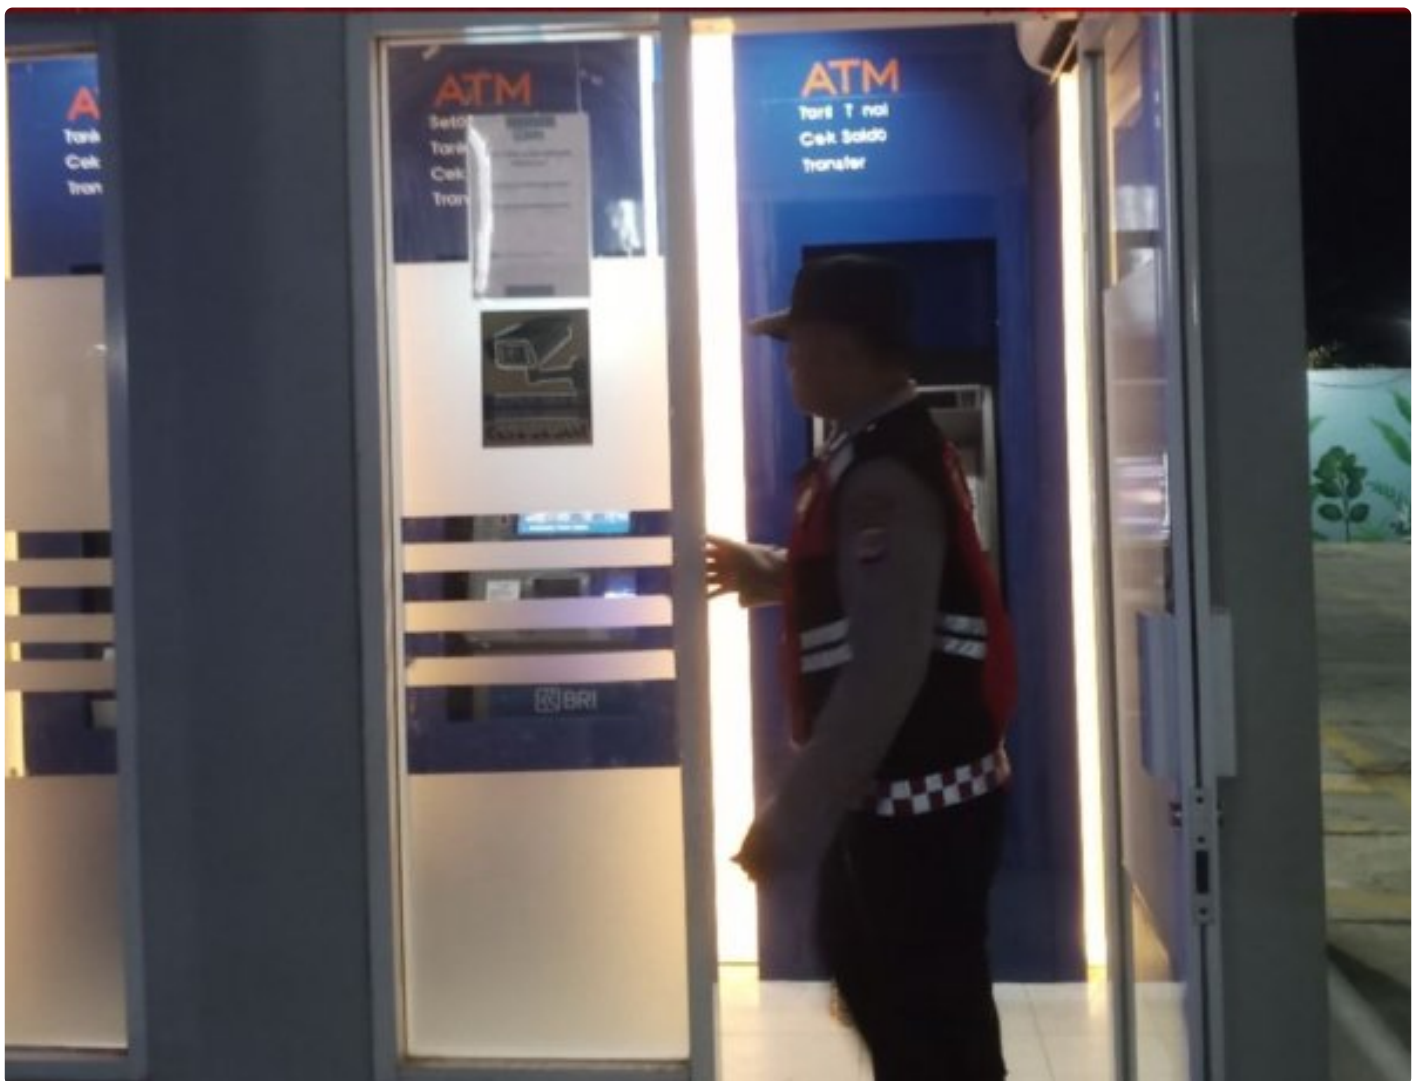

ipemi

Marak Kejahatan di ATM, Personil Polsek Tempuran Rutin Periksa Kondisi ATM Perbankan di Kecamatan Tempuran.

[KARAWANG - KARAWANG.IPEMI.OR.ID](http://KARAWANG-KARAWANG.IPEMI.OR.ID)

Oct 12, 2024 - 18:29

Karawang - Pemeriksaan itu yang dilakukan oleh personel kepolisian sektor Tempuran saat melaksanakan giat patroli. (12/10)

Pengecekan Mulai dari kondisi pintu, ATM, sampai dengan sela-sela input kartu pun tidak luput dari pemeriksaan. dengan seksama, ATM yang ada di wilayah Kecamatan Tempuran di periksa.

"Benar, anggota kami melaksanakan patroli siang hari dan salah satu giat mereka monitoring ATM dan perbankan yang ada di wilayah hukum" AKBP Edwar Zulkarnain S.I.K S.H,M.H melalui Kapolsek Tempuran, AKP Gulipar, SH. (12/10).