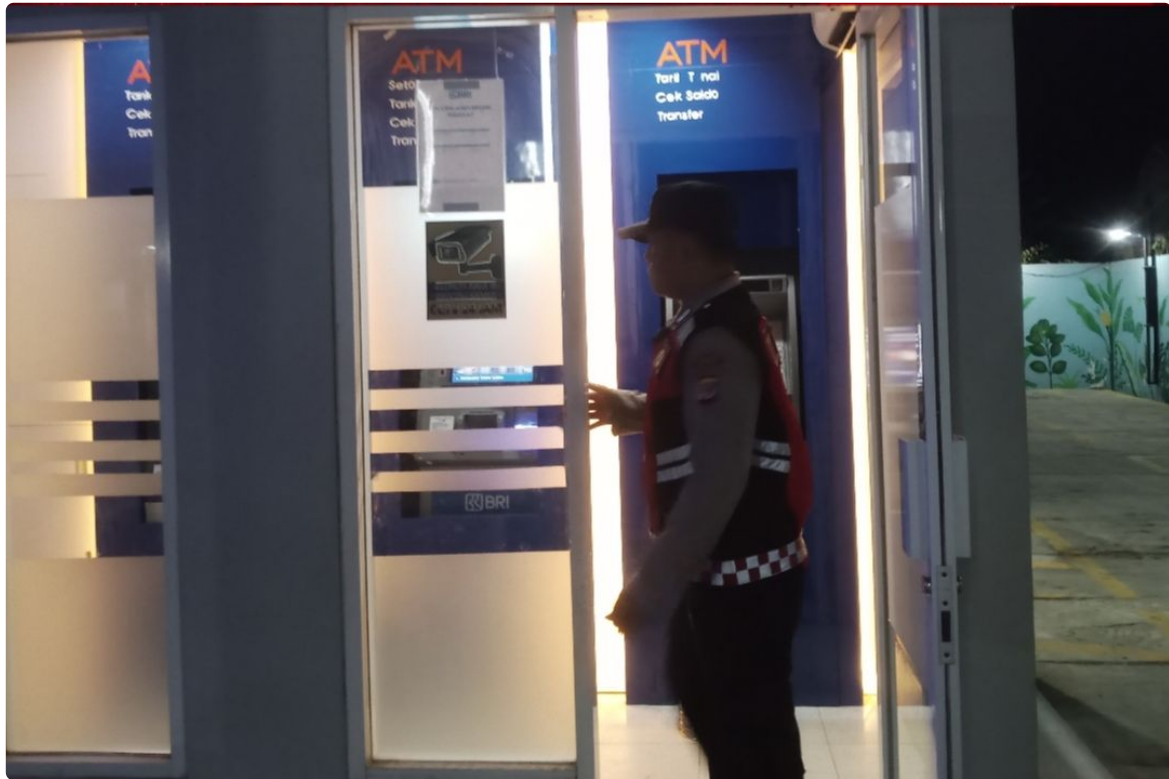

ipemi

Marak Kejahatan di ATM, Personil Polsek Tempuran Rutin Periksa Kondisi ATM Perbankan di Kecamatan Tempuran.

[KARAWANG - KARAWANG.IPEMI.OR.ID](http://KARAWANG-KARAWANG.IPEMI.OR.ID)

Oct 12, 2024 - 18:29

Karawang - Pemeriksaan itu yang dilakukan oleh personel kepolisian sektor Tempuran saat melaksanakan giat patroli. (12/10)

Pengecekan Mulai dari kondisi pintu, ATM, sampai dengan sela-sela input kartu pun tidak luput dari pemeriksaan. dengan seksama, ATM yang ada di wilayah Kecamatan Tempuran di periksa.

"Benar, anggota kami melaksanakan patroli siang hari dan salah satu giat mereka monitoring ATM dan perbankan yang ada di wilayah hukum" AKBP Edwar Zulkarnain S.I.K S.H,M.H melalui Kapolsek Tempuran, AKP Gulipar, SH. (12/10).